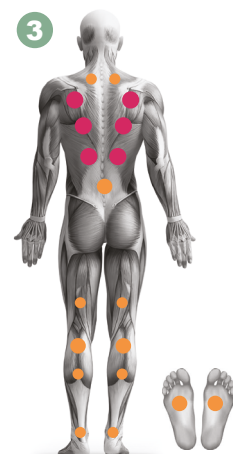

ML 300

3 personnes

37 jets de massage

Le spa ML 300 est le modèle idéal pour faire de votre espace intérieur un lieu de relaxation et de bien-être. Avec ses deux places allongées et sa place assise réhaussée, il vous assurera d'agréables moments de détente. Allongé confortablement sur la place de gauche, la différence de taille entre individu ne sera plus un problème avec ses deux longueurs de jambes ! Profitez de la puissance de ses 37 jets de massages et d'une douce ambiance avec un éclairage exclusif de 12 leds. Grâce à sa hauteur de 78 cm, il pourra s'installer partout !

Fiche produit

Dimensions	215 x 160 x 78 cm
Nombre de places	1 assise, 2 allongées
Volume d'eau	660 L
Poids à vide	240 kg
Jets de massages	37
Chromothérapie	12 leds
Coussins	2 appuie-têtes
Pompe de filtration de massage	2 CV bi-vitesse (1.5kW/230V/50Hz)
Réchauffeur	2 kW (230V/50Hz) Plug & Play
Manettes	3 arrivées d'air, 1 diverter
Filtre	1
Désinfection	Ozonateur
Panneau de contrôle	Ecran LCD
Réglages	Cycles de chauffe et de filtration
Cuve	Aristech Acrylics™ - Blanc marbré
Habillage	Composite gris châtaigne
Châssis	Bois traité autoclave classe 4
Isolation	Cuve : Polyuréthane haute densité Habillage : Film thermo-rélecteur M1
Tension d'alimentation	Convient à une installation en mono 230V - Système Plug & Play