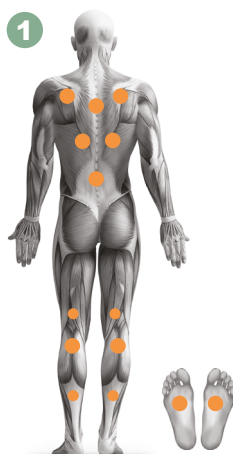

ML 300

3 personnes

37 jets de massage

Le spa ML 300 est le modèle idéal pour faire de votre espace intérieur un lieu de relaxation et de bien-être. Avec ses deux places allongées et sa place assise réhaussée, il vous assurera d'agréables moments de détente. Allongé confortablement sur la place de gauche, la différence de taille entre individu ne sera plus un problème avec ses deux longueurs de jambes ! Profitez de la puissance de ses 37 jets de massages et d'une douce ambiance avec un éclairage exclusif de 12 leds. Grâce à sa hauteur de 78 cm, il pourra s'installer partout !

Fiche produit

Dimensions	215 x 160 x 78 cm
Nombre de places	1 assise, 2 allongées
Volume d'eau	660 L
Poids à vide	240 kg
Jets de massages	37
Chromothérapie	12 leds
Coussins	2 appuie-têtes
Pompe de filtration de massage	2 CV bi-vitesse (1.5kW/230V/50Hz)
Réchauffeur	2 kW (230V/50Hz) Plug & Play
Manettes	3 arrivées d'air, 1 diverter
Filtre	1
Désinfection	Ozonateur
Panneau de contrôle	Ecran LCD
Réglages	Cycles de chauffe et de filtration
Cuve	Aristech Acrylics™ - Blanc marbré
Habillage	Composite gris châtaigne
Châssis	Bois traité autoclave classe 4
Isolation	Cuve : Polyuréthane haute densité Habillage : Film thermo-rélecteur M1
Tension d'alimentation	Convient à une installation en mono 230V - Système Plug & Play