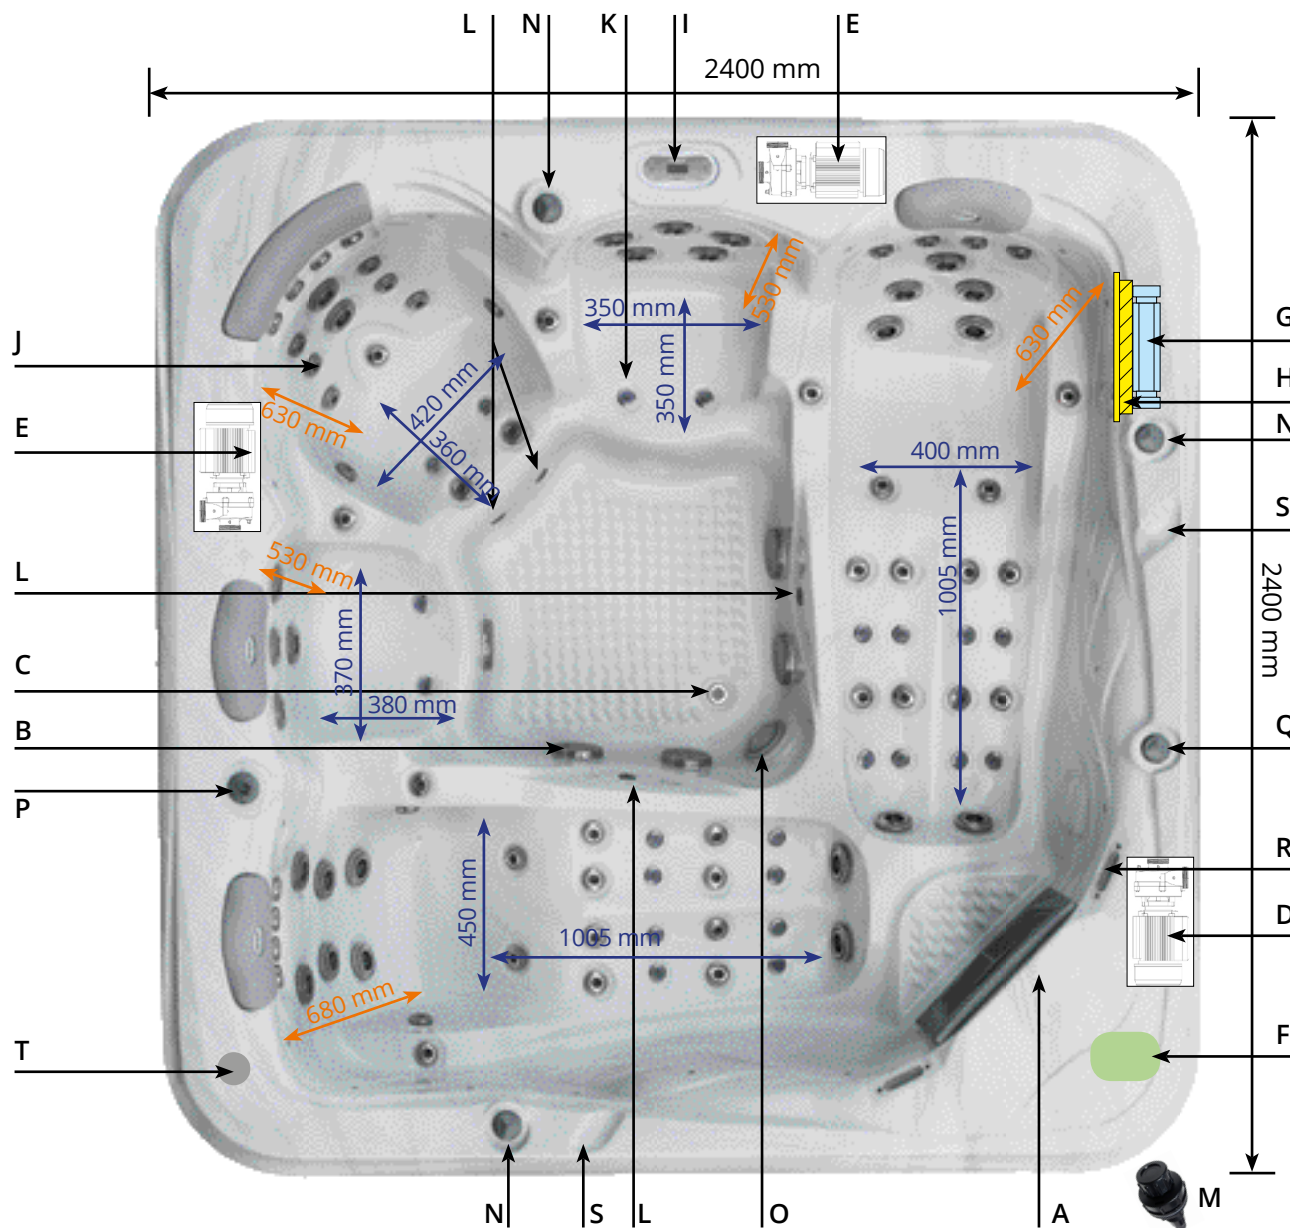

PASADENA

| | |
|---|---------------------------------------|
| A | Skimmer à grille |
| B | Grille d'aspiration |
| C | Buse de vidange |
| D | Pompes de massage 3 CV bi-vitesse |
| E | Pompe de massage 2.5 CV |
| F | Blower 700 W |
| G | Réchauffeur 3 kW |
| H | Centrale électrique Balboa® BP601 3G3 |
| I | Panneau de commande Balboa® TP800 |
| J | Jet de massage |
| K | Jet d'air |
| L | Buse de refoulement |
| M | Vanne de vidange |
| N | Manette venturi |
| O | Chromothérapie |
| P | Aromathérapie |
| Q | Vanne de réglage à cascade |
| R | Cascade |
| S | Poignée ergonomique |
| T | Evacuation condensation blower |

- Profondeur de la place
 (de l'assise à 3 cm au-dessus des leds)
- Dimensions